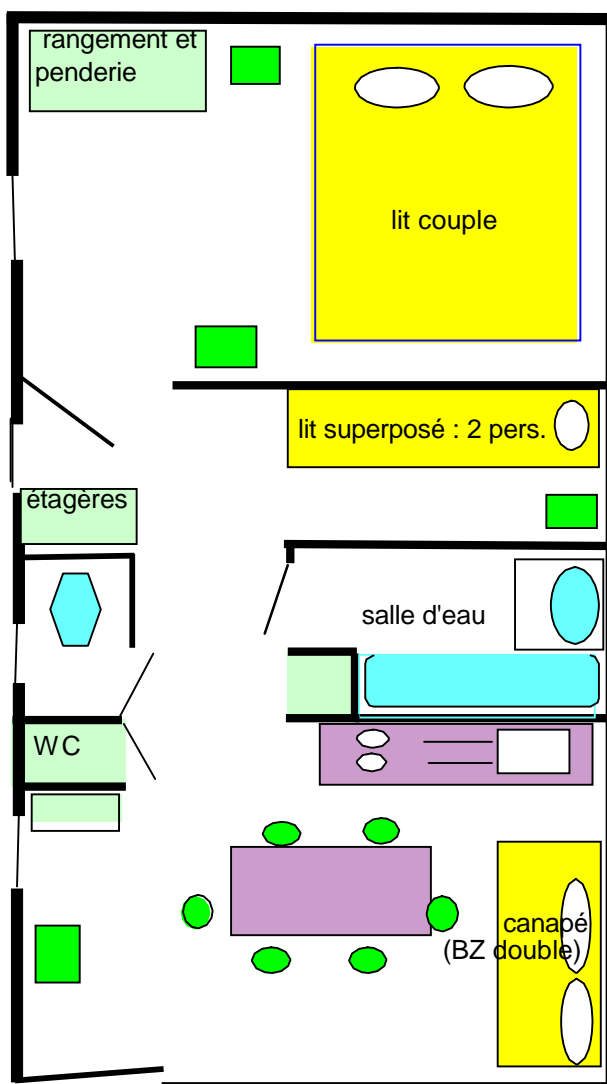

Un coin "Montagne" avec :

- 2 lits superposés de 190 x 80 (couettes)
- _ avec éclairage individuel,
- _ 1 chaise et portemanteau
- _ 2 cadres décoratifs
- _ avec étagères de rangement

SALLE DE BAINS carrelée avec baignoire :

- _ vasque avec mélangeur et grand miroir,
- _ portemanteau et tapis de bains,
- _ 1 porte savon et 1 verre à dents.

UN SEJOUR avec télévision :

- _ 1 canapé convertible 2 personnes, avec couvertures
- 1 table, 6 chaises et 1 tabouret,
- _ 1 placard et 1 étagère rayonnages,
- _ **1 kitchenette avec plaques chauffantes placard lave vaisselle, réfrigérateur et évier**
- _ **hotte aspirante, four et micro onde.**
- _ 3 cadres décoratifs et 2 coussins,
- _ 1 tapis brosse
- _ 1 lampe de chevet.

Dans le couloir, entre séjour et chambre :

- _ 1 WC carrelés,
- _ 1 rangement avec étagères,
- _ 1 portemanteau et une glace.

De plus, à votre disposition :

- _ 1 local technique pour votre matériel : skis,....
- _ 1 fer à repasser et 1 aspirateur,
- _ 1 séchoir à linge supplémentaire,
- _ 1 appareil à raclette et un appareil à fondue,
- _ des livres et des informations sur la station...|
- _ chaises longues.

Et avec participation :

- _ 1 machine à laver le linge, et un sèche linge.

Appartement 30m2 avec terrasse équipée exposition sud ouest. Idéal pour profiter d'un repos mérité au retour de montagne !